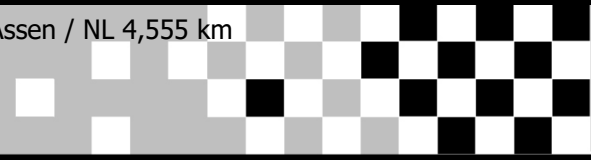

ASSEN 14.-16.08.2020

IDM Assen/NL

IDM SSP 300

Assen / NL 4,555 km

FT1 + FT2

Pos	No.	Name	Nat	Motorrad	Overall BestTm	Diff	FT1 Beste Zeit.	FT2 Beste Zeit.
1	17	Ruben BIJMAN	NLD	Yamaha YZF-R3	1:53.087		1:54.586	1:53.087
2	20	Melvin VAN DER VOORT	NLD	Yamaha YZF-R3	1:53.108	0.021	1:54.216	1:53.108
3	45	Luca DE VLEESCHAUWER	BEL	Kawasaki Ninja 4	1:53.135	0.048	1:54.122	1:53.135
4	64	Colin VELTHUIZEN	NLD	Kawasaki Ninja 4	1:53.154	0.067	1:54.240	1:53.154
5	32	Toni ERHARD	DEU	KTM RC 390 R	1:53.799	0.712	1:54.440	1:53.799
6	43	Harry KHOURI	AUS	Kawasaki Ninja 4	1:53.864	0.777	1:54.170	1:53.864
7	94	Marvin SIEBDRATH	DEU	Kawasaki Ninja 4	1:54.090	1.003	1:54.322	1:54.090
8	56	David KUBAN	CZE	KTM RC 390 R	1:54.117	1.030	1:55.981	1:54.117
9	31	Sarah HEIDE	DEU	Yamaha YZF-R3	1:54.247	1.160	1:54.565	1:54.247
10	18	Thom MOLENAAR	NLD	KTM RC 390 R	1:54.313	1.226	1:54.313	1:54.791
11	28	Lennox LEHMANN	DEU	KTM RC 390 R	1:54.345	1.258	1:55.687	1:54.345
12	13	Till BELCZYKOWSKI	DEU	KTM RC 390 R	1:54.552	1.465	1:54.552	1:55.126
13	37	Rick DUNNIK	NLD	Yamaha YZF-R3	1:54.610	1.523	1:54.610	1:54.622
14	86	Micky WINKLER	DEU	Kawasaki Ninja 4	1:54.627	1.540	1:55.419	1:54.627
15	35	Petr SVOBODA	CZE	Yamaha YZF-R3	1:54.631	1.544	1:55.324	1:54.631
16	77	Levi BADIE	BEL	Yamaha YZF-R3	1:54.837	1.750	1:54.837	1:55.123
17	53	Jorke ERWIG	DEU	Kawasaki Ninja 4	1:54.961	1.874	1:55.385	1:54.961
18	8	Eddie DE BOER	NLD	Yamaha YZF-R3	1:55.403	2.316	1:55.403	1:55.959
19	11	Dominik BLERSCH	DEU	KTM RC 390 R	1:55.439	2.352	1:57.296	1:55.439
20	85	Twan SMITS	NLD	Yamaha YZF-R3	1:55.698	2.611	1:59.771	1:55.698
21	21	Lennard GOETTLICH	DEU	KTM RC 390 R	1:55.702	2.615	1:56.809	1:55.702
22	14	Sven DOORNENBAL	NLD	KTM RC 390 R	1:55.727	2.640	1:56.151	1:55.727
23	67	Mieke ABBINK	NLD	Yamaha YZF-R3	1:55.880	2.793	1:55.880	1:56.082
24	69	Oliver SVENDSEN	DEN	Yamaha YZF-R3	1:56.070	2.983	1:58.179	1:56.070