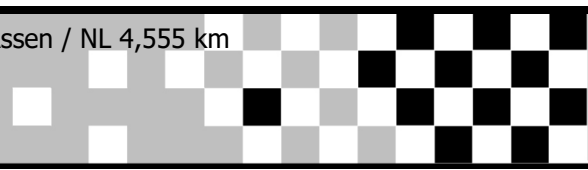

www.mylaps.com

Lizenziert für Bike Promotion

ASSEN 14.-16.08.2020

IDM Assen/NL

IDM SSP 300

Assen / NL 4,555 km

FT1 + FT2

Pos	No.	Name	Nat	Motorrad	Overall BestTm	Diff	FT1 Beste Zeit.	FT2 Beste Zeit.
25	19	Nick FISCHER	DEU	Yamaha YZF-R3	1:56.545	3.458	1:56.891	1:56.545
26	34	Gašper HUDOVERNIK	SVN	Yamaha YZF-R3	1:56.872	3.785	1:58.797	1:56.872
27	6	Marcel BLERSCH	DEU	KTM RC 390 R	1:57.198	4.111	2:01.363	1:57.198
28	12	Max ZACHMANN	DEU	Yamaha YZF-R3	1:57.749	4.662	1:59.278	1:57.749
29	24	Xavier VAN DUFFELEN	NLD	Kawasaki Ninja 4	1:57.887	4.800	1:58.431	1:57.887
30	7	Jann NETZKER	DEU	KTM RC 390 R	1:58.488	5.401	1:58.992	1:58.488
31	G93	Senna VAN DEN HOVEN	NLD	Yamaha YZF-R3	1:58.689	5.602	2:00.256	1:58.689
32	82	Jef VAN CALSTER	BEL	Yamaha YZF-R3	1:58.785	5.698	1:59.728	1:58.785
33	61	Luuk DE RUITER	NLD	Yamaha YZF-R3	1:59.517	6.430	2:00.899	1:59.517
34	96	Valentin FOLGER	DEU	Yamaha YZF-R3	1:59.774	6.687	2:01.999	1:59.774
35	38	Marco SCHWEIZER	DEU	KTM RC 390 R	2:04.277	11.190	2:05.364	2:04.277