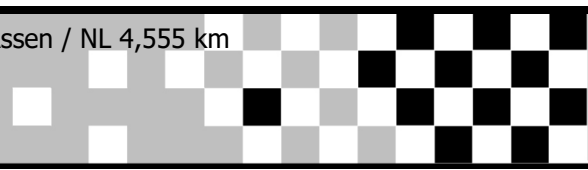

www.mylaps.com

Lizenziert für Bike Promotion

ASSEN 14.-16.08.2020

IDM Assen/NL

IDM SSP600-STK600

Assen / NL 4,555 km

FT1 + FT2

Pos	No.	Name	Nat	Motorrad	Overall BestTm	Diff	FT1 Beste Zeit.	FT2 Beste Zeit.
25	42	Sandro FURTER	CHE	Kawasaki ZX-6R	1:46.516	4.186	1:47.889	1:46.516
26	97	Yves STADELMANN	CHE	Yamaha YZF-R6	1:46.824	4.494	1:47.047	1:46.824
27	58	Kevin MICHEL	DEU	Yamaha YZF-R6	1:47.143	4.813	1:48.604	1:47.143
28	87	Angelo LICCIARDI	BEL	Kawasaki ZX-6R	1:47.284	4.954	1:49.187	1:47.284
29	21	Bastian UBL	DEU	Yamaha YZF-R6	1:47.723	5.393		1:47.723
30	8	Moritz BENZ	DEU	Yamaha YZF-R6	1:48.612	6.282	1:48.887	1:48.612
31	29	Valentin FRÜHAUF	DEU	Yamaha YZF-R6	1:48.886	6.556	1:49.332	1:48.886