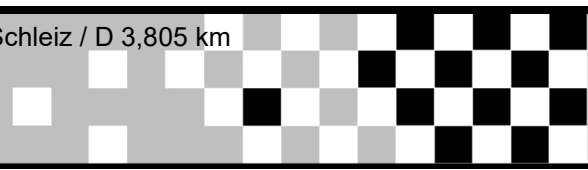

## IDM Schleiz

IDM Superbike 1000

Schleiz / D 3,805 km

Q1 + Q2

Pos	No.	Name	Nat	Motorrad	Overall BestTm	Diff	R1. Beste Zeit.	R2. Beste Zeit.
1	21	Markus REITERBERGER	GER	BMW S 1000 RR	1:24.606		1:24.606	1:24.685
2	48	Dominik VINCON	GER	BMW S 1000 RR	1:25.457	0.851	1:26.090	1:25.457
3	44	Danny DE BOER	NED	BMW S 1000 RR	1:25.790	1.184	1:26.513	1:25.790
4	45	Jan BÜHN	GER	BMW S 1000 RR	1:25.810	1.204	1:26.213	1:25.810
5	89	Stefan KERSCHBAUMER	AUT	Yamaha YZF-R1M	1:25.893	1.287	1:26.269	1:25.893
6	66	Florian ALT	GER	Yamaha YZF-R1M	1:26.026	1.420	1:26.350	1:26.026
7	63	Jan HALBICH	CZE	Honda CBR 1000 RR	1:26.228	1.622	1:27.176	1:26.228
8	43	Luca GRÜNWARD	GER	Suzuki GSX-R1000	1:26.409	1.803	1:26.409	1:26.851
9	36	Marc NEUMANN	GER	BMW S 1000 RR	1:26.423	1.817	1:27.025	1:26.423
10	91	Bastien MACKELS	BEL	Yamaha YZF-R1M	1:26.573	1.967	1:26.612	1:26.573
11	29	Vincent LONBOIS	BEL	BMW S 1000 RR	1:26.672	2.066	1:27.319	1:26.672
12	9	Dominic SCHMITTER	SUI	Suzuki GSX-R1000	1:26.721	2.115	1:27.171	1:26.721
13	37	Arnaud FRIEDRICH	GER	BMW S 1000 RR	1:26.777	2.171	1:26.803	1:26.777
14	69	Lucy GLÖCKNER	GER	Kawasaki ZX-10R	1:26.788	2.182	1:26.788	1:26.874
15	92	Daniel KARTHEININGER	GER	Yamaha YZF-R1	1:26.911	2.305	1:27.275	1:26.911
16	55	Pepijn BIJSTERBOSCH	NED	Yamaha YZF-R1M	1:26.998	2.392	1:26.998	1:27.048
17	13	Ville VALTONEN	FIN	Yamaha YZF-R1M	1:27.118	2.512	1:27.505	1:27.118
18	15	Patryk KOSINIAK	POL	BMW S 1000 RR	1:27.921	3.315	1:28.149	1:27.921
19	4	Koen ZEELEN	NED	Yamaha YZF-R1M	1:27.965	3.359	1:28.193	1:27.965
20	10	Felix BAUER	GER	Honda CBR 1000 RR	1:28.214	3.608	1:28.214	1:28.708
21	54	Bobby BOS	NED	Yamaha YZF-R1M	1:28.615	4.009	1:29.281	1:28.615
22	14	Philipp GENGBACH	GER	BMW S 1000 RR	1:28.855	4.249	1:28.855	1:28.920
23	G81	Florian HÜSLER	SUI	Yamaha R1	1:29.266	4.660	1:29.508	1:29.266
24	G42	Marek CERVENY	CZE	BMW S 1000 RR	1:29.534	4.928	1:29.534	1:29.579